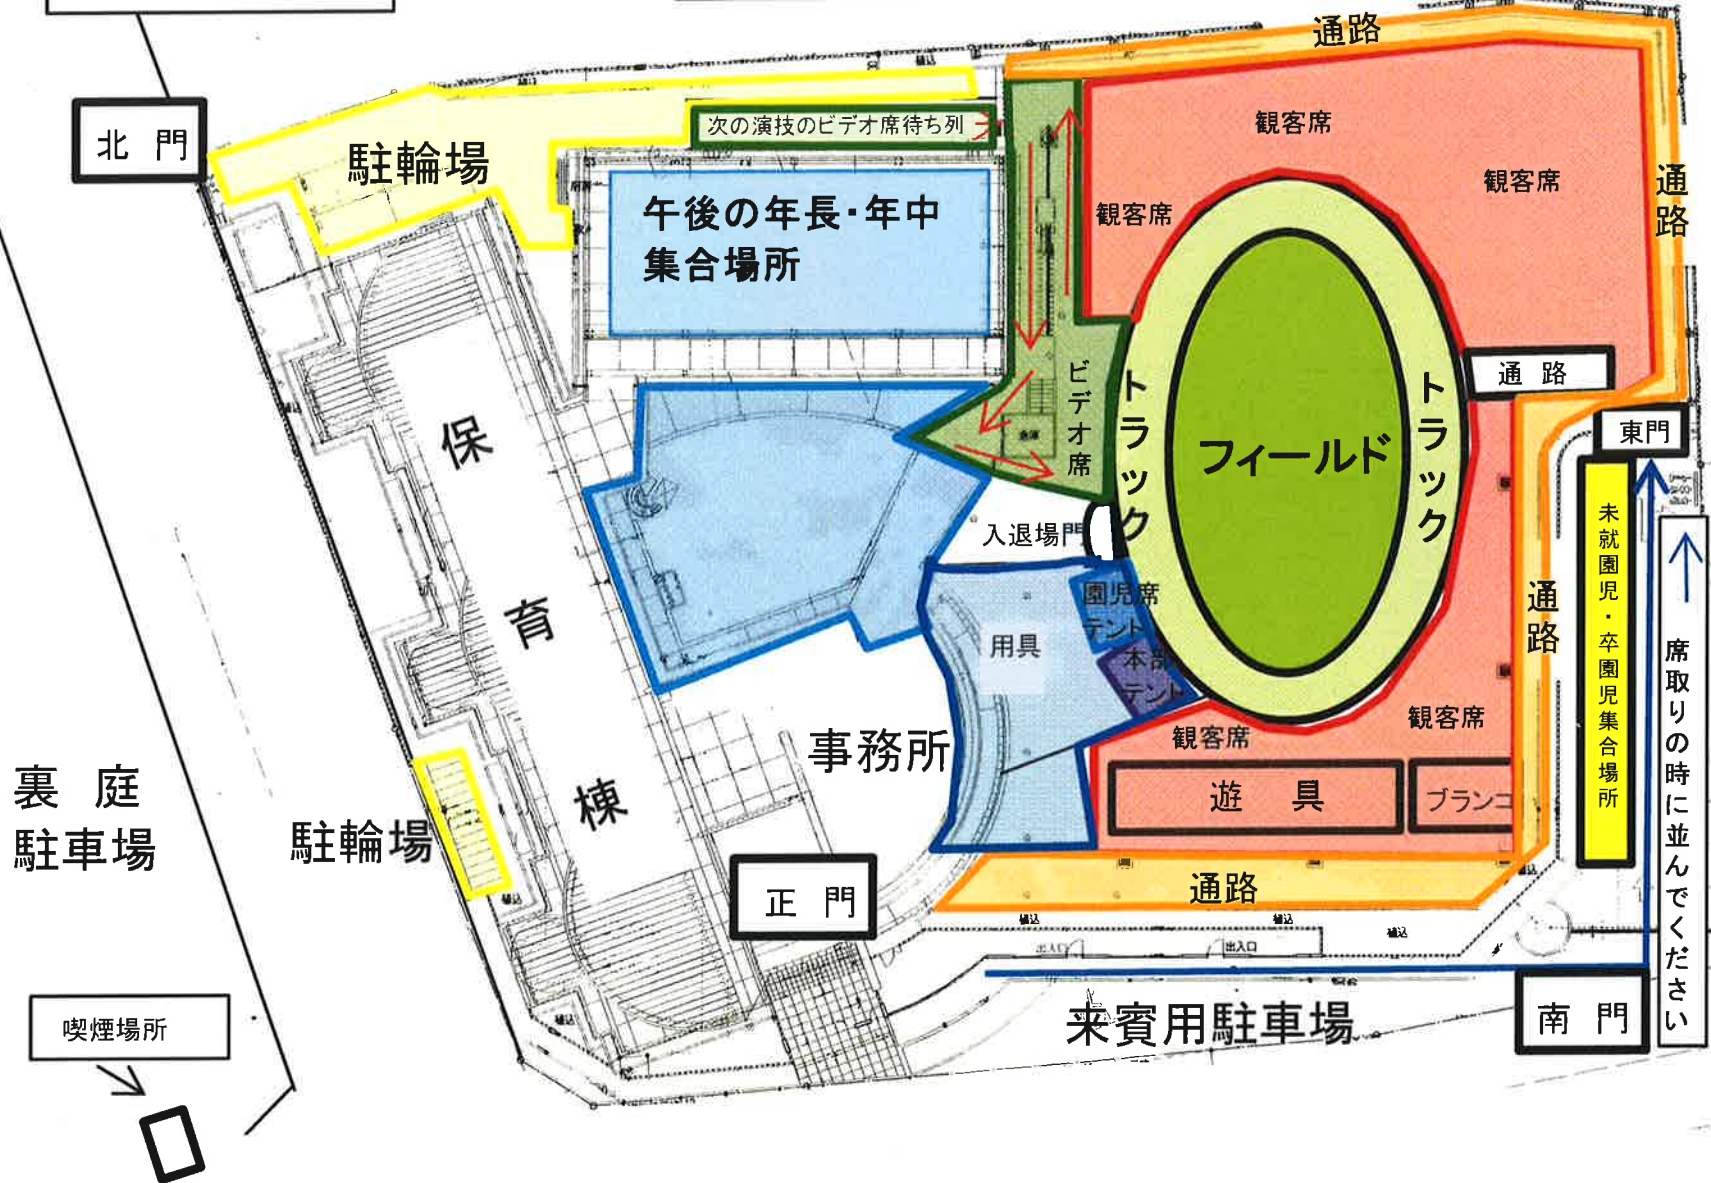

会場案内図

→ …ビデオ席は、一方通行で係りの者の指示に従いお進みください

北門

駐輪場

午後の子供・年中
集合場所

次の演技のビデオ席待ち列

観客席

観客席

通路

保

育

棟

事務所

フィールド

通路

東門

未就園児・卒園児集合場所

↑ 席取りの時に並んでください

裏庭
駐車場

駐輪場

入退場門

用具

園児席
テント
本部
テント

観客席

遊具

ブランコ

観客席

正門

通路

来賓用駐車場

南門

喫煙場所